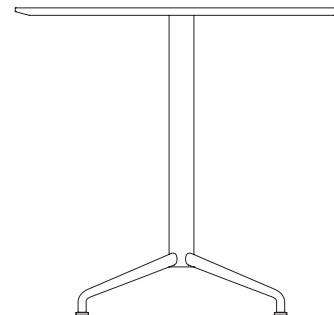

# Bistro Table

---

## Dimensions (in mm)

Square

600 x  
600  
750 x 750  
800 x 800  
900 x 900

Round

Ø 600  
Ø 750  
Ø 800  
Ø 900  
Ø 1000

Standard height  
740

---